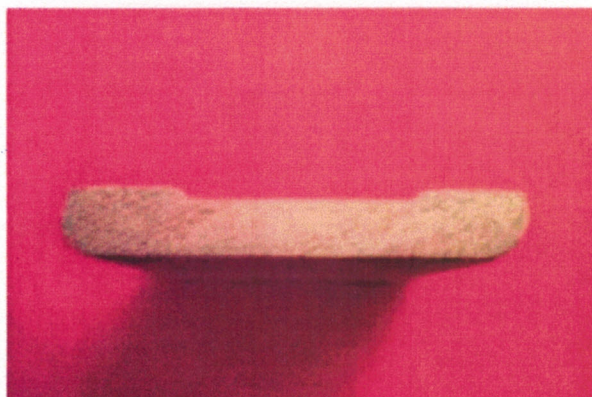

COPRIFILO

ESSENZE

PINO

45*55*65*70X10