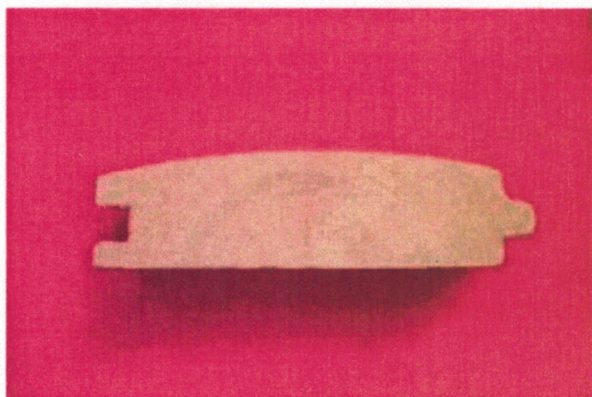

PERLINE 33mm MEZZOTONDO

mezzotondo

ESSENZE

PINO

ABETE

LARICE

125X33

120X33

125X33