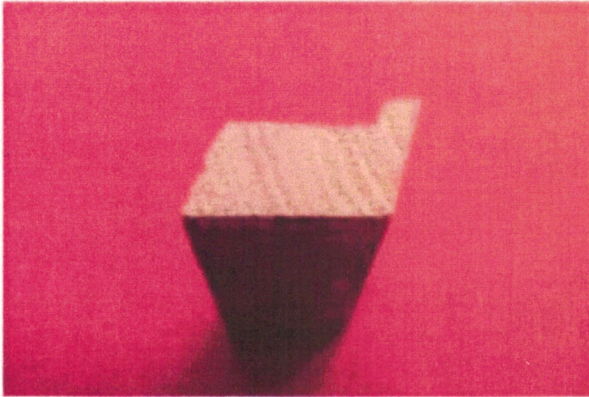

FERMAVETRO BATTUTA SMUSSATA

ESSENZE   PINO
BATTUTA   15/17/20