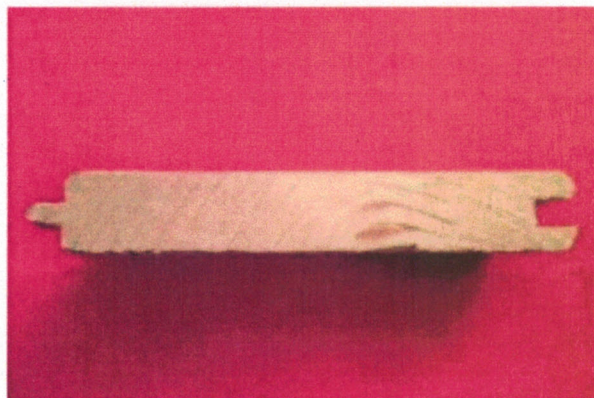

PERLINE 20mm

Chiusura a V

ESSENZE	PINO	ABETE
	100x20	120/150/180x20