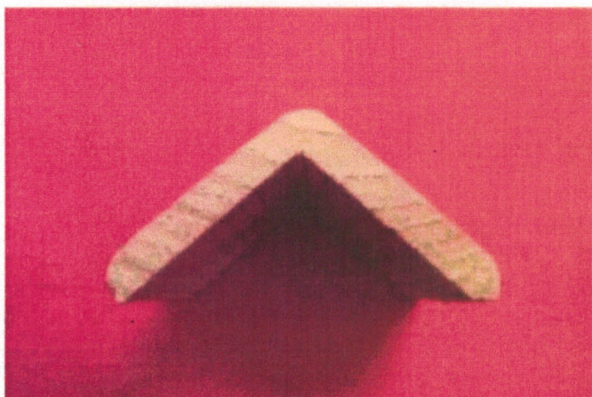

CONTRANGOLO TIPO GUSCETTA 35x35

ESSENZE

PINO
35X35

COPRIFILO

ESSENZE

PINO

45*55*65*70X10

PARASPIGOLO