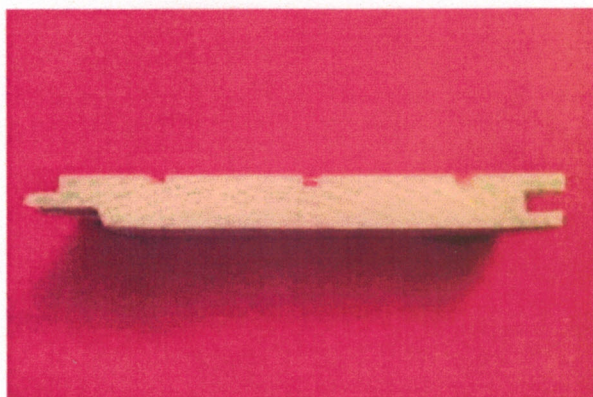

PERLINE 10mm

Chiusura a V

Chiusura a scuretto

Chiusura doppio scuretto

ESSENZE

PINO

ABETE

100x10

120x10

125x10

PERLINE 13mm

chiusura a V

Chiusura a scuretto

ESSENZE

PINO

ABETE