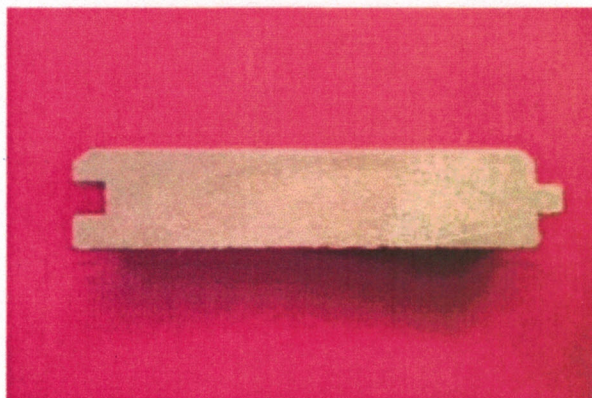

100x13

120x13

125x13

PERLINE 20mm

Chiusura a V

ESSENZE	PINO	ABETE
	100x20	120/150/180x20

PERLINE 20mm MEZZOTONDO

ESSENZE	PINO	ABETE
	100x20	100x20
	125x20	120x20

PERLINE 33mm DOPPIO USO

doppio uso

ESSENZE

ABETE

120/150x33

PERLINE 33mm MEZZOTONDO

mezzotondo

ESSENZE