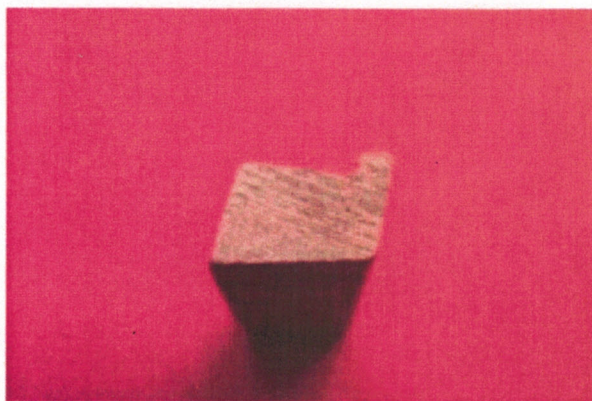

125X20

125X20

LISTONE DECKING

ESSENZE

LARICE
125X20

FRASSINO TERMOTRATTO
125X30

FERMAVETRO BATTUTA DRITTA

ESSENZE
BATTURA