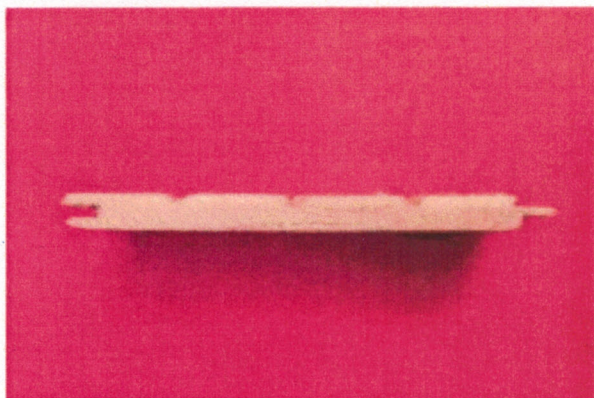

PERLINE 10mm

Chiusura a V

Chiusura a scuretto

Chiusura doppio scuretto

ESSENZE

PINO

ABETE

100x10

120x10

125x10

PERLINE 13mm

chiusura a V

Chiusura a scuretto

ESSENZE

PINO

ABETE