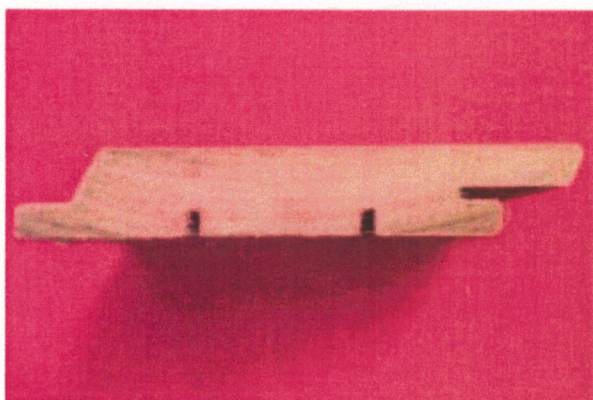

PERLINE FACCIATA TERMOVENTILATA

ESSENZE

LARICE

FRASSINO TERMOTRATTATO

125X20

125X20