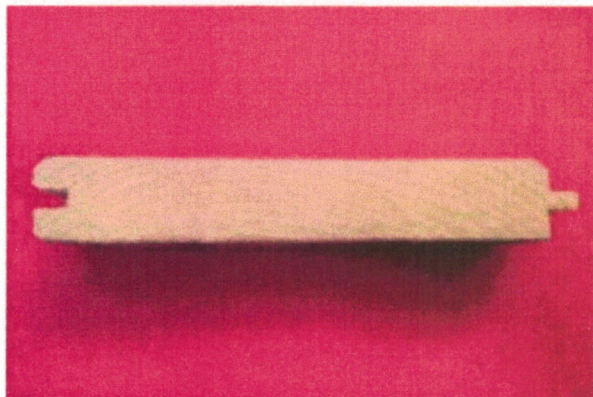

PINO

ABETE

LARICE

125X33

120X33

125X33

PERLINE 25mm DOPPIO USO

Chiusura a V