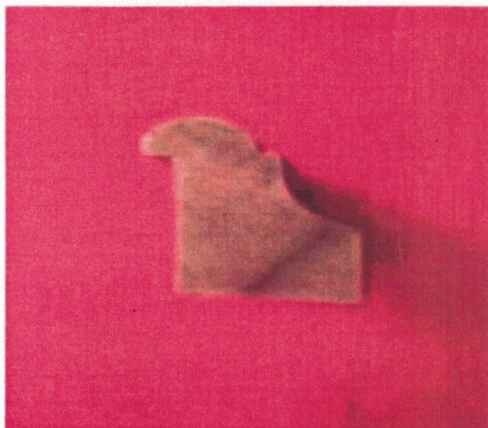

FERMAVETRO BATTUTA TIPO BAROCCO

BATTUTA   15/20
ESSENZE   PINO