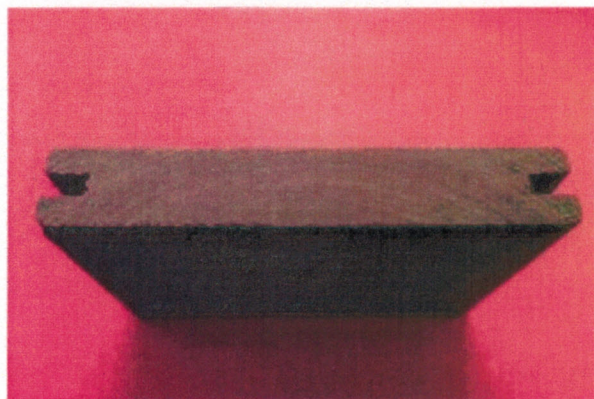

LISTONE DECKING

ESSENZE

LARICE
125X20

FRASSINO TERMOTRATTO
125X30