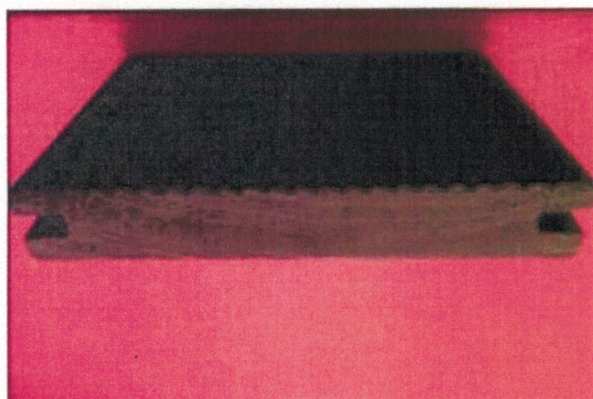

LISTONE DECKING MILLERIGHE PER ESTERNO

ESSENZE

LARICE

FRASSINO TERMOTRATTATO

125X20

125X20