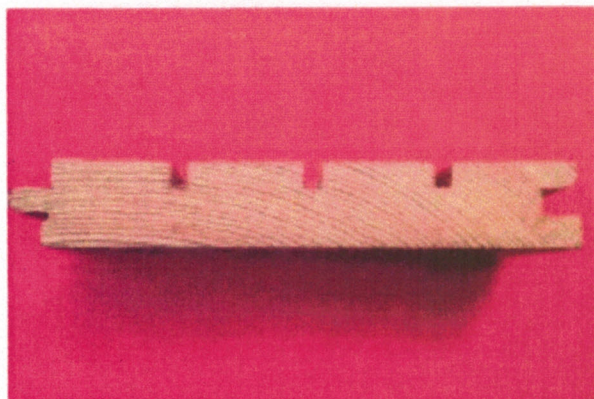

ESSENZE

PINO

MISURE ESTERNE

30X30

35X35

45X45

LISTONE PAVIMENTO 20mm

ESSENZE